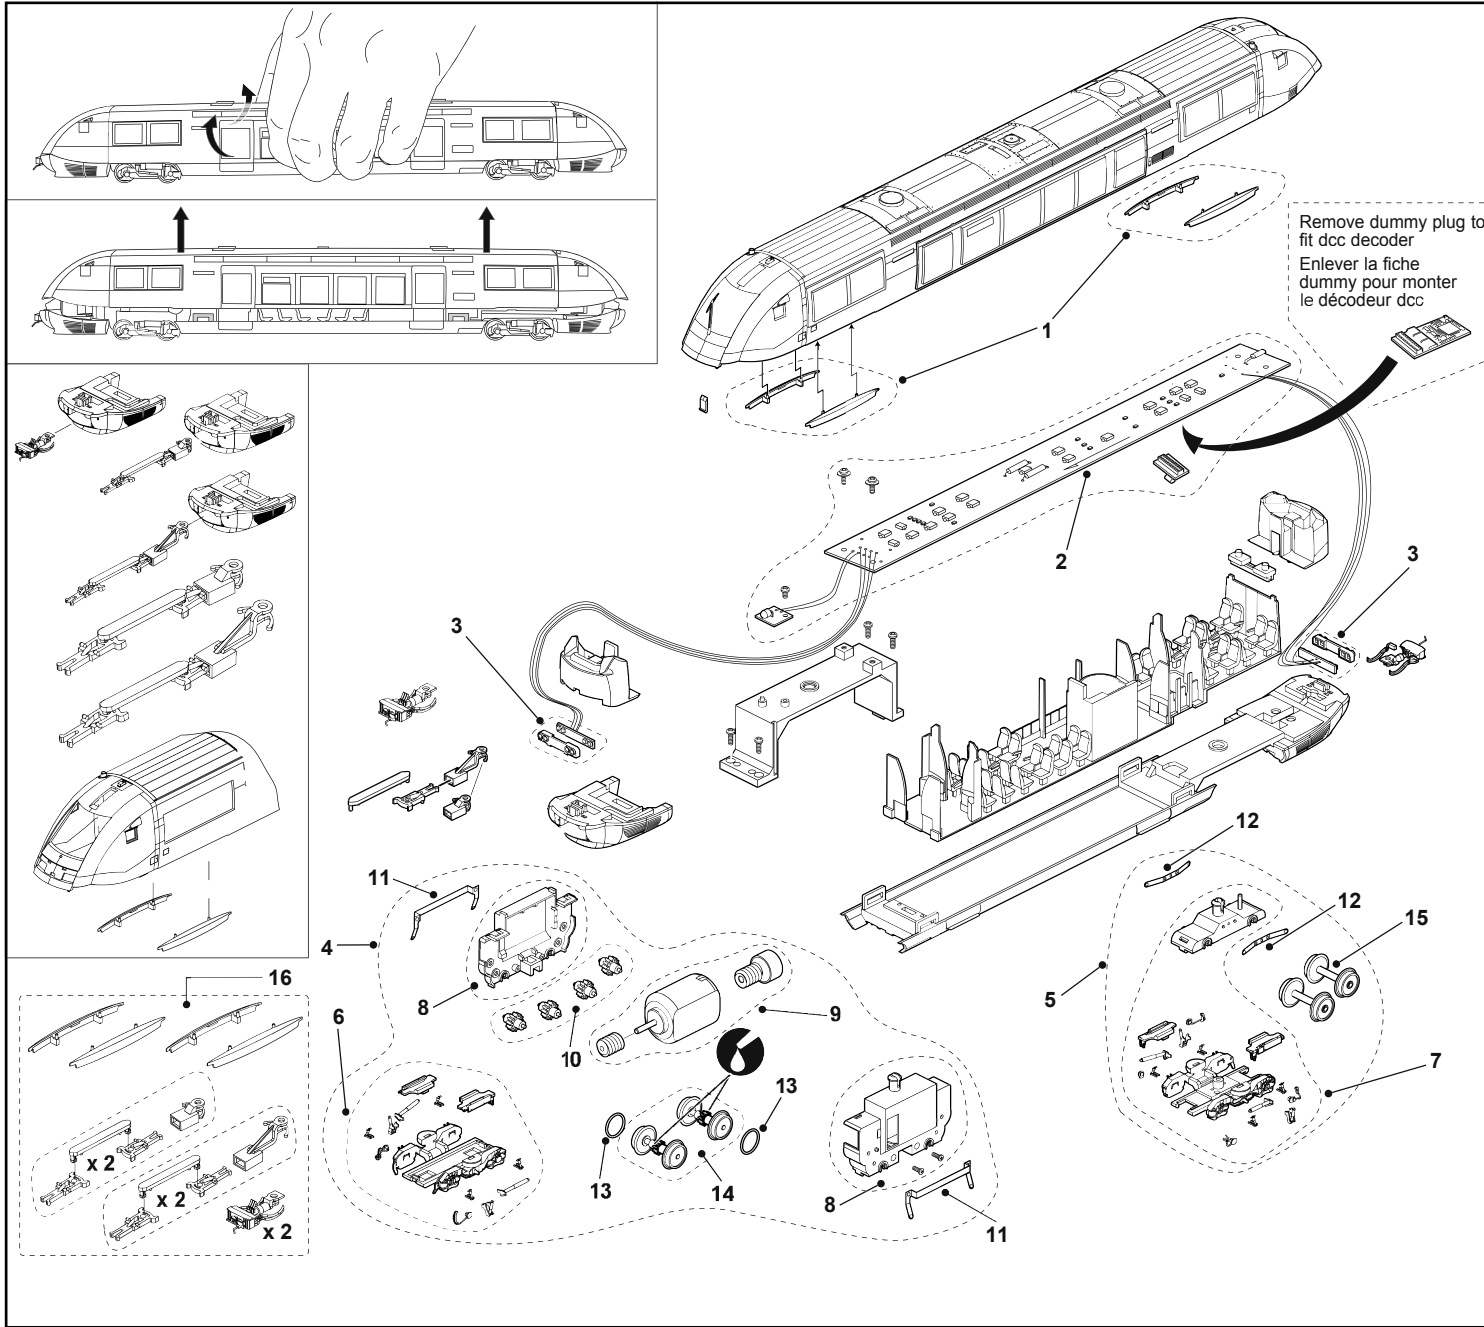

### LISTE DE PIÈCES DE RECHANGE / LIST OF SPARES

Référence Item No.	Description Description	Unités Units	HJ2144
1	Jupes laterales Wheelarch	4	HJ2131/1
2	Circuit imprimé Main PCB	1	HJ2131/2
3	Circuit imprimé d'éclairage PCB with lights	2	HJ2131/3
4	Bogie moteur complet Motorized bogie	1	HJ2131/4
5	Bogie porteur complet Non motorized bogie	1	HJ2131/5
6	Flancs de bogie moteur Motorized bogie lid set	1	HJ2131/6
7	Flancs de bogie porteur Non motorized bogie lid set	1	HJ2131/7
8	Carter de bogie moteur Gears box set	1	HJ2131/8
9	Moteur Motor	1	HJ2131/9
10	Jeu de pignons complet Gears set	1	HJ2131/10
11	Lamelles de prise de courant bogie moteur Pick ups	2	HJ2131/11
12	Lamelles de prise de courant bogie porteur Pick ups	2	HJ2131/12
13	Bandage d'adhérence Grip rings	2	HJ2131/13
14	Essieux moteur Wheel with gear	2	HJ2131/14
15	Essieux porteurs Wheel	2	HJ2131/15
16	Sachet d'accessoires Accessories bag	1	HJ2131/16